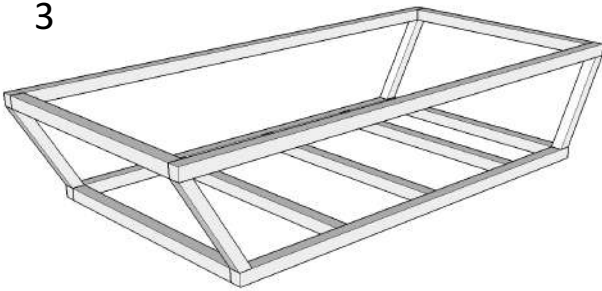

### MATERIALES

Ancho:  
13,5 cm  
Grosor:  
3,5 cm  
Largo:  
94 cm

Tablas de Madera

Listones de madera

Tornillos  
autoperforantes  
4,5\*60

### SEGURIDAD

Guantes

Gafas de protección

Tapa bocas

1

2

3

4