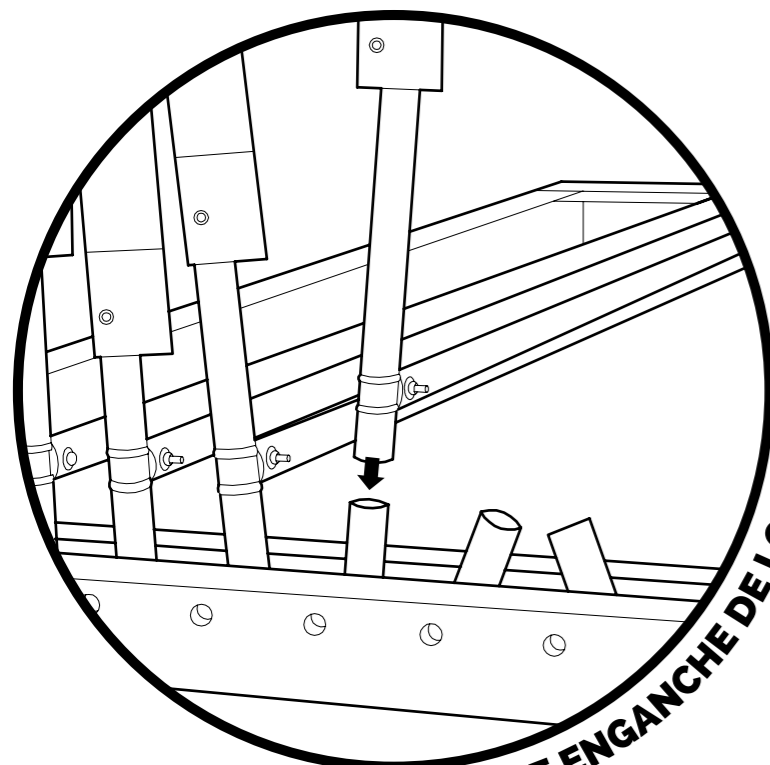

# SNTQK DE LLUM

MANUAL DE USO

Ilustraciones y planimetría: Melissa Faria, Carlos Rubio, María Serrano, Ainhoa Urkidi, Mireia Juan, Alberto Flores. Diseño y maquetación: Makea Tu Vida.

CINTA REGULADORA DE DISTANCIA ENTRE ARCOS

LUMINARIA SOLAR

DETALLE ENGANCHE DE LOS ARCOS

ENGANCHE ARCOS SOBRE EJE PIVOTANTE

ARCOS EXTRAIBLES

TABLERO CON SUPERFICIE PIZARRA

ASA TRANSPORTE

FASE LARVA: POSICIÓN GUARDADO

POSICIÓN MESA