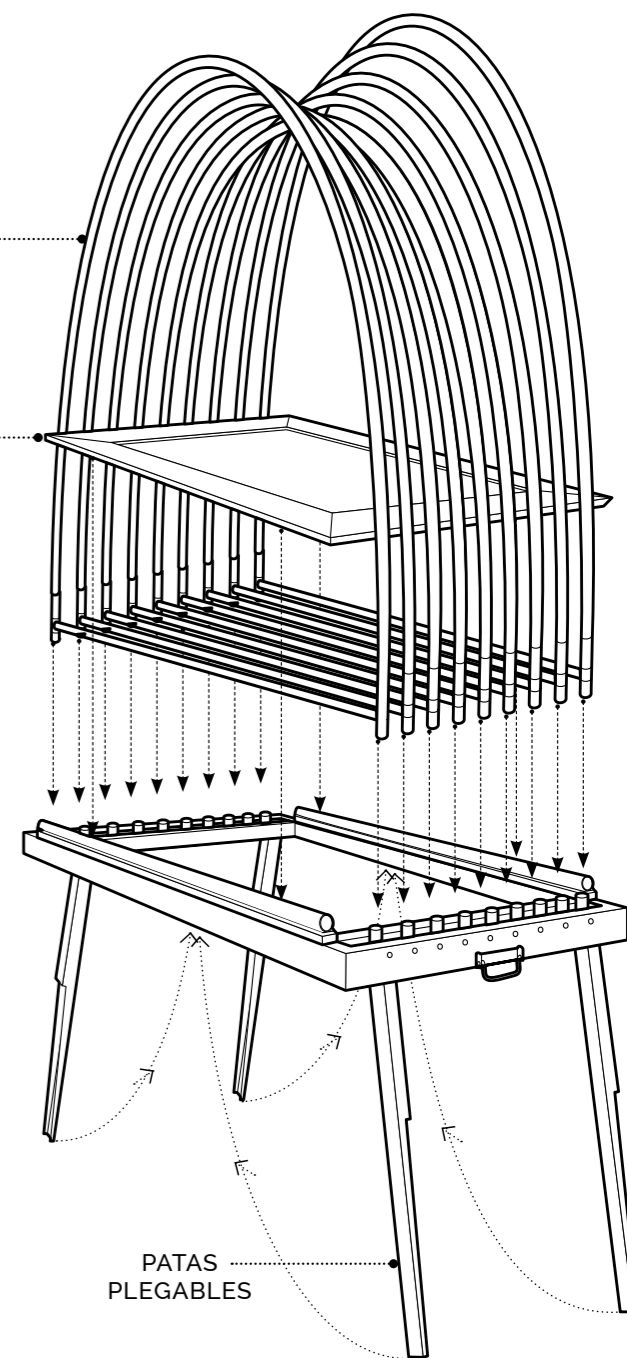

# SNTQK DE LLUM

MANUAL DE USO

Ilustraciones y planimetría: Melissa Faria, Carlos Rubio, María Serrano, Ainhoa Urkidi, Mireia Juan, Alberto Flores. Diseño y maquetación: Makea Tu Vida.

CINTA REGULADORA DE DISTANCIA ENTRE ARCOS

LUMINARIA SOLAR

DETALLE ENGANCHE DE LOS ARCOS

ENGANCHE ARCOS SOBRE EJE PIVOTANTE

ARCOS EXTRAIBLES

TABLERO CON SUPERFICIE PIZARRA

ASA TRANSPORTE

FASE LARVA: POSICIÓN GUARDADO

POSICIÓN MESA

FASE CRISÁLIDA: POSICIÓN DESPLEGADA

FASE ORUGA: POSICIÓN GUSANO

MONTAJE