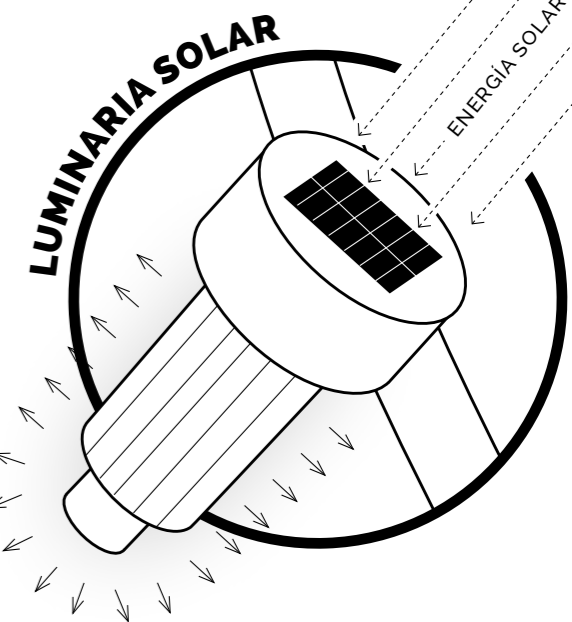

Dispositivo SNTQK DE LLUM es un proyecto realizado en el taller colectivo enmarcado dentro del proyecto SNTK BESO'S LAB de Idensitat, en colaboración con el máster en Diseño, Arte y Espacio Público de la Escola Elisava, y la colla Vella de Diables de Santa Coloma. El taller de diseño y construcción ha estado dirigido por el colectivo Makea Tu Vida y ha contado con la participación de 17 personas. Julio 2014.

# SNTQK DE LLUM

MANUAL DE USO

Ilustraciones y planimetría: Melissa Faria, Carlos Rubio, María Serrano, Ainhoa Urkidi, Mireia Juan, Alberto Flores. Diseño y maquetación: Makea Tu Vida.

CINTA REGULADORA DE DISTANCIA ENTRE ARCOS

LUMINARIA SOLAR

DETALLE ENGANCHE DE LOS ARCOS

ENGANCHE ARCOS SOBRE EJE PIVOTANTE

ARCOS EXTRAIBLES

TABLERO CON SUPERFICIE PIZARRA

ASA TRANSPORTE

FASE LARVA: POSICIÓN GUARDADO

POSICIÓN MESA